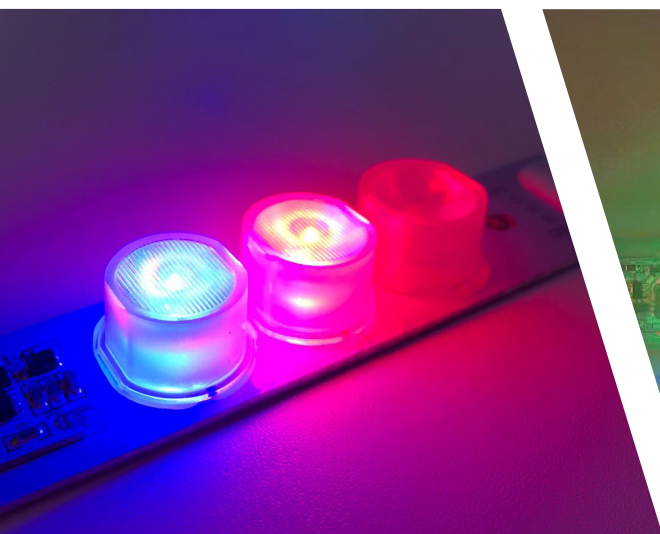

# Rigid bar

Rigid bar, eenvoudige installatie met uniforme verlichting

**De rigid bar is ontworpen om een dunne, maar brede waaier aan licht te krijgen in een lichtbak. Het straalt licht uit vanaf de zijkant met een nauwe bundel die tot ver in de bak reikt en zorgt voor uniform licht.**

Uitermate geschikt voor sfeervolle licht accenten in recepties, presentatieruimtes, winkels, keukens, toiletten en gangen in openbare ruimtes. De snel te monteren rigidbar is kostenbesparend in de led, maar ook montage-uren. De lightboxen zijn snel aan te sluiten doormiddel van voorgemonteerde connectoren.

# Beschikbare kleuren

3000k \*

4000k \*

5000k \*

6500k

RGB

\* op aanvraag

Aantal leds	3 leds	6 leds	9 leds
Kleur	6500K	6500K	RGB
Lumen	704	1389	
Voltage	24v	24v	
Wattage	7.2w	13.44w	
Maximaal in serie aan te sluiten	10	5	
Afmetingen	25*219*14,8 mm	25*438*14,8 mm	
Afstand leds	73 mm	73 mm	