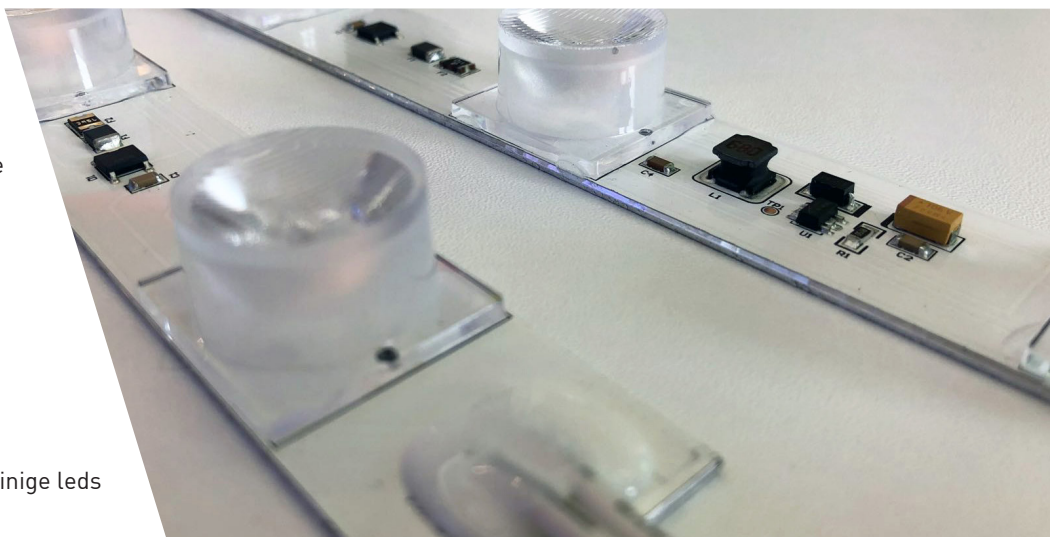

# Rigid bar

Rigid bar, eenvoudige installatie met uniforme verlichting

**De rigid bar is ontworpen om een dunne, maar brede waaier aan licht te krijgen in een lichtbak. Het straalt licht uit vanaf de zijkant met een nauwe bundel die tot ver in de bak reikt en zorgt voor uniform licht.**

Uitermate geschikt voor sfeervolle licht accenten in recepties, presentatieruimtes, winkels, keukens, toiletten en gangen in openbare ruimtes. De snel te monteren rigidbar is kostenbesparend in de led, maar ook montage-uren. De lightboxen zijn snel aan te sluiten doormiddel van voorgemonteerde connectoren.

Een rigidbar is ideaal binnen standbouw en winkelinrichting

## Toepassingen en specificaties

- 24volt
- Eenvoudig in te bouwen
- Inbouwdiepte van slechts 108 mm
- 25.000 branduren
- CE certificatie
- Kostenbesparend door energie zuinige leds