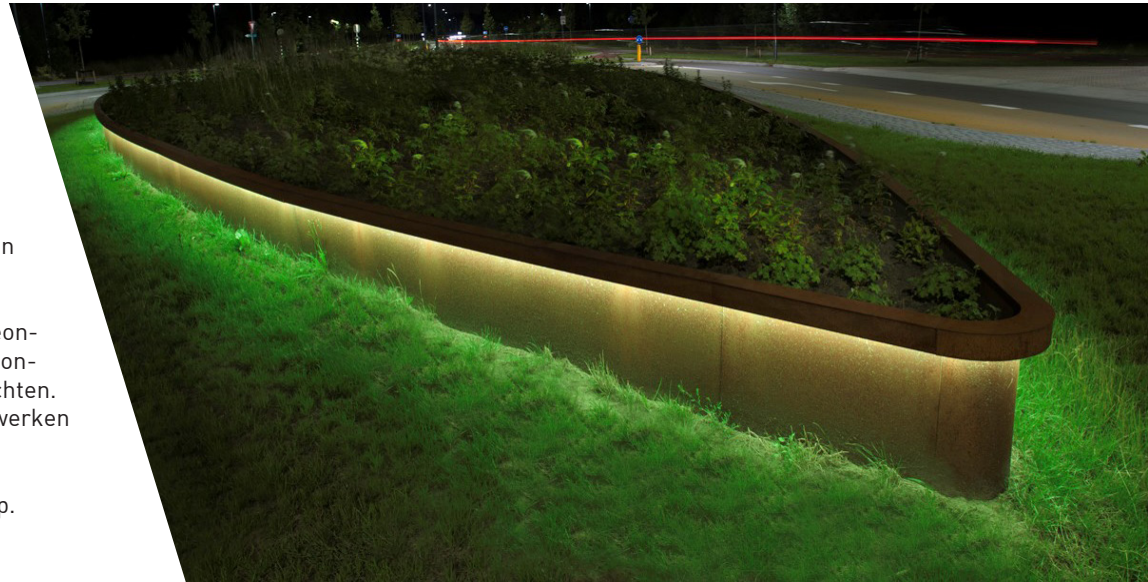

Neonflex

Neonflex lichtslang geeft egale verlichting en is verkrijgbaar in verschillende kleuren. De onbreekbare flexibel slang, is uitermate geschikt om vormen en figuren te maken.

De IP68 waarde maakt van Neonflex de ideale verlichting om contouren van gebouwen uit te lichten. Neonflex is perfect om te verwerken ter decoratie.

Laat je creativiteit de vrije loop.

Voordelen Neonflex

- Egale uitlichting
- Geschikt voor binnen en buiten (IP68)
- Zijstraling: horizontale buigrichting
- gemaakt van TPU materiaal
- UV-resistent
- IP67
- 24volt
- Garantie RGB: 3 jaar. Overige 5 jaar